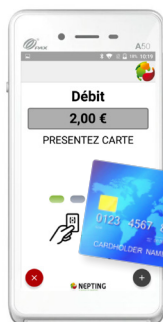

Pas de monnaie aujourd'hui ?

Le panier connecté offre une nouvelle manière de donner à la quête.

👉 **Un panier mixte**

espèces & carte bancaire

👉 **Rapide et sécurisé**

sans contact **ou** avec code

facile

Vous choisissez un montant prédéfini par l'application et vous payez par carte, sans contact*, de manière fiable et sécurisée.

1

Je clique sur un montant prédéfini

2

Je paye sans contact (ou avec mon code en insérant ma carte)

3

Je vérifie que mon paiement est accepté

* Il se peut, de façon rare et aléatoire, que l'application vous demande de composer votre code confidentiel.